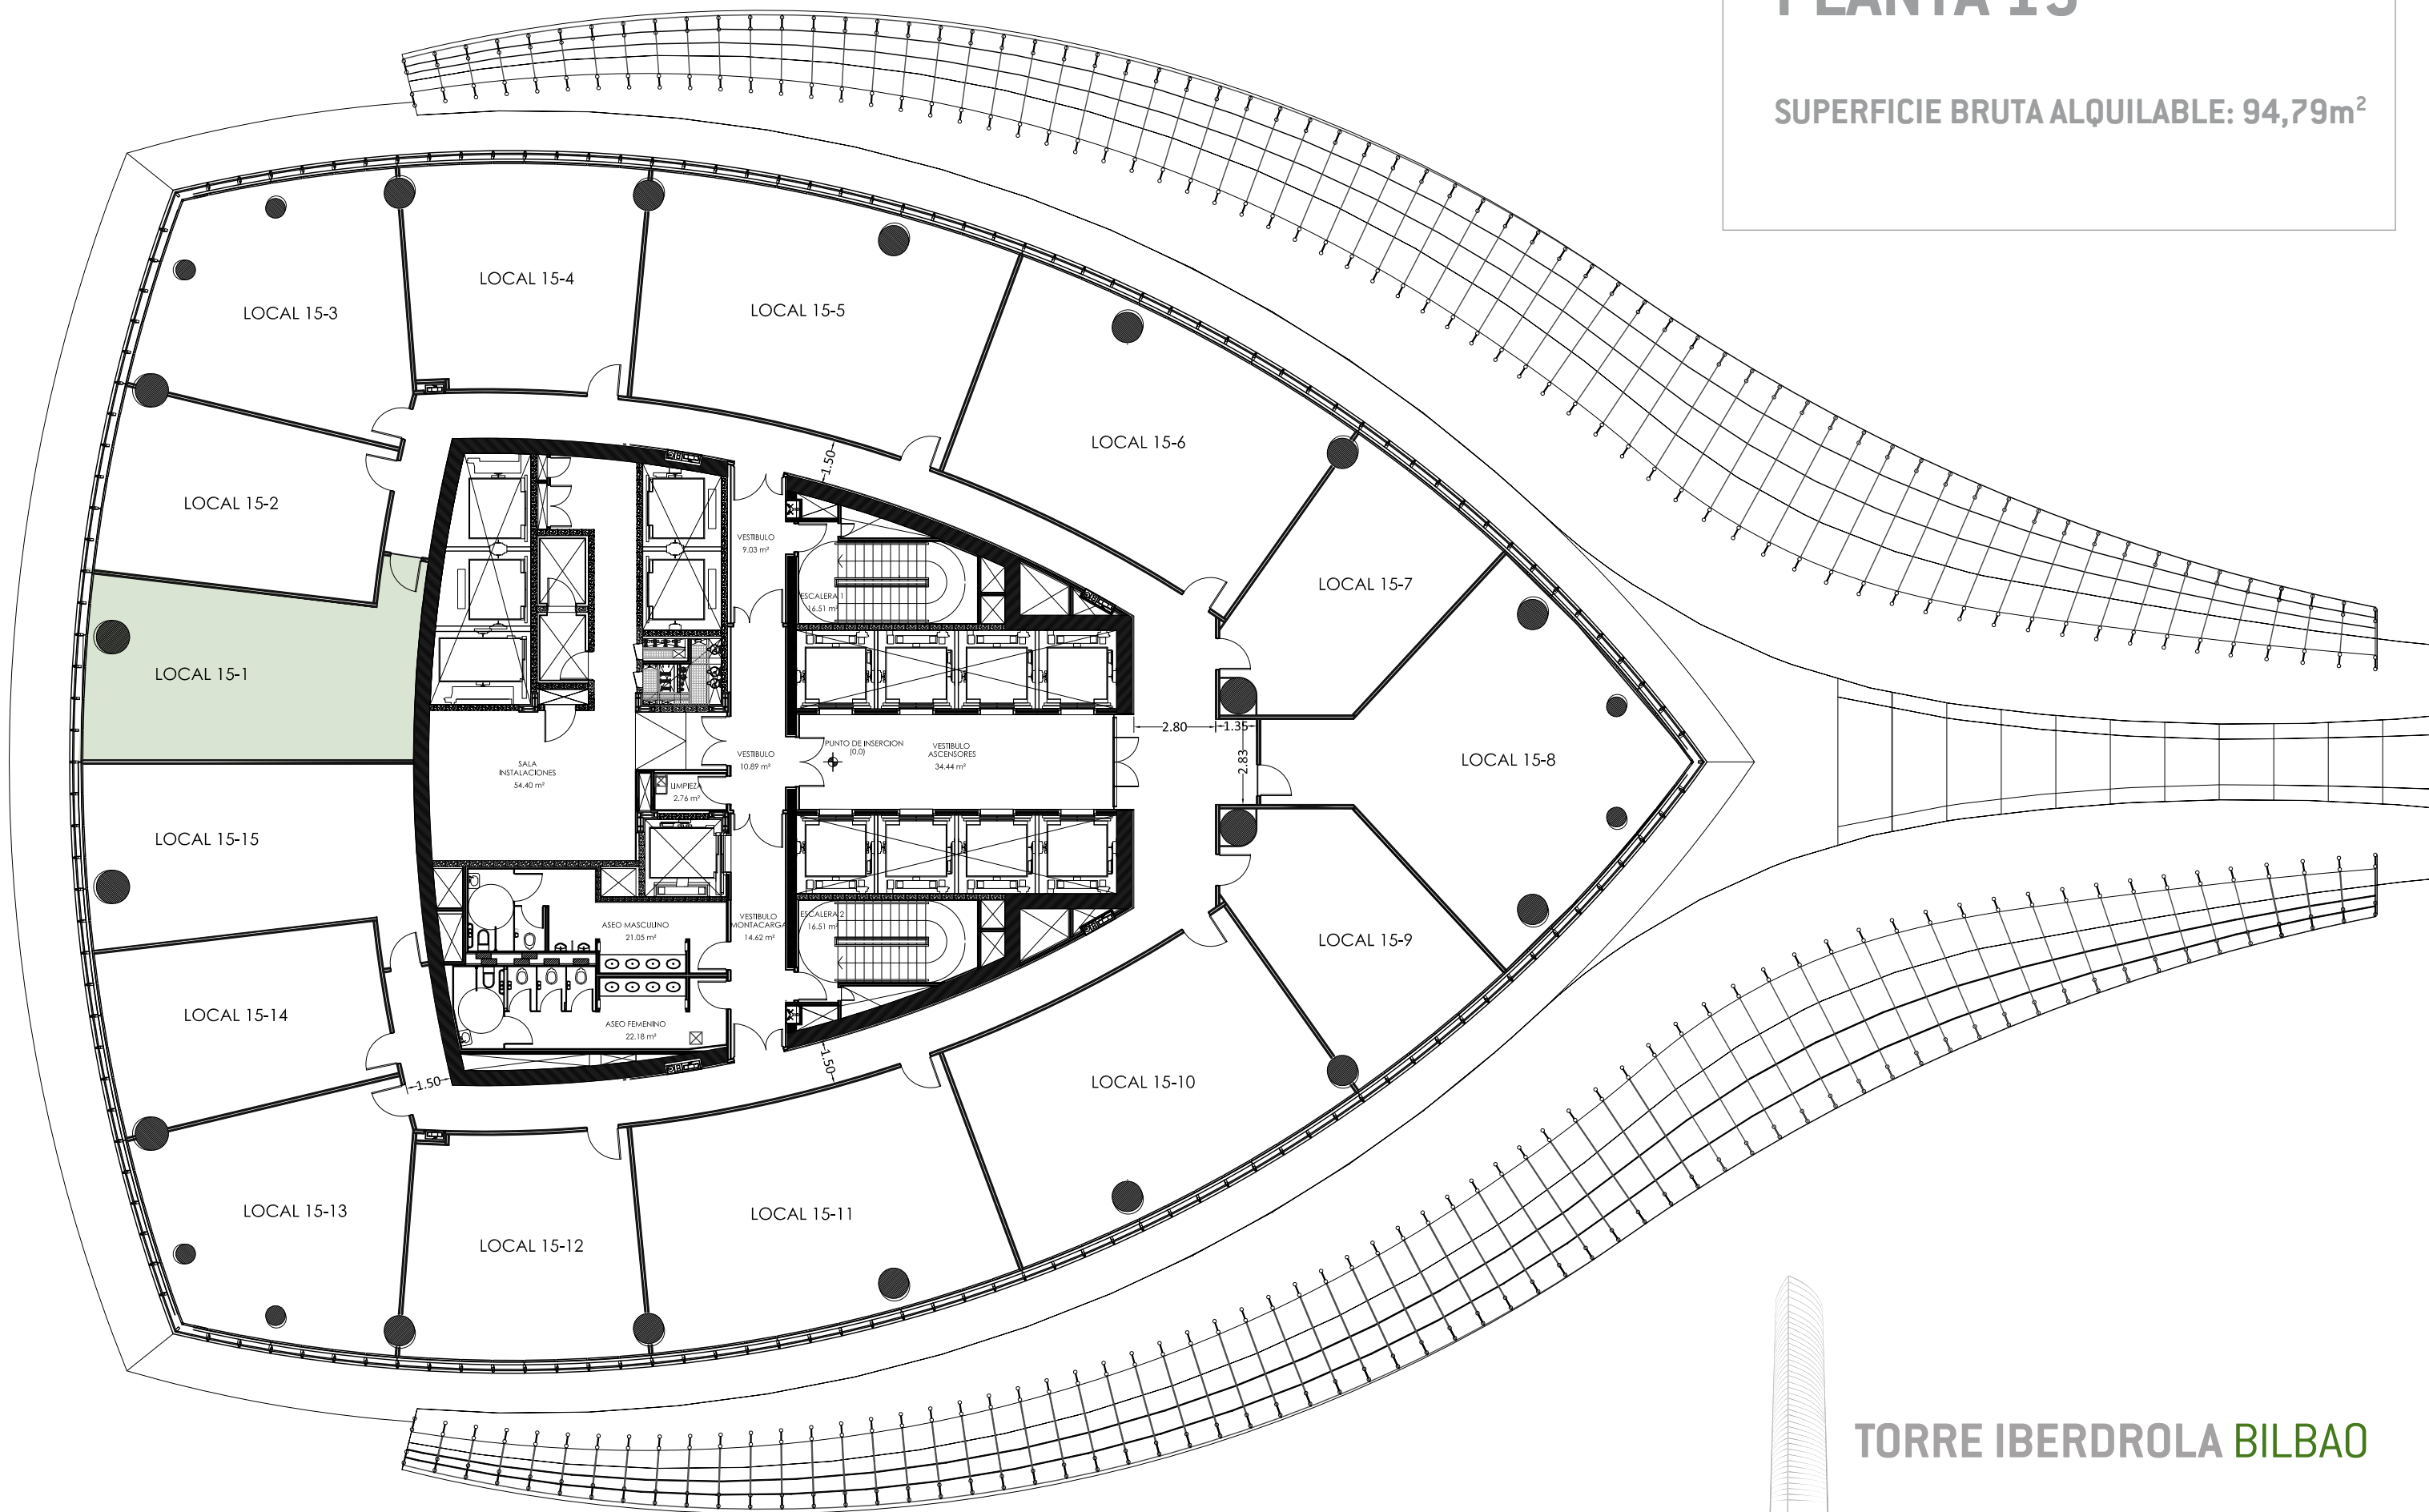

# PLANTA 15

SUPERFICIE BRUTA ALQUILABLE: 94,79m<sup>2</sup>

TORRE IBERDROLA BILBAO