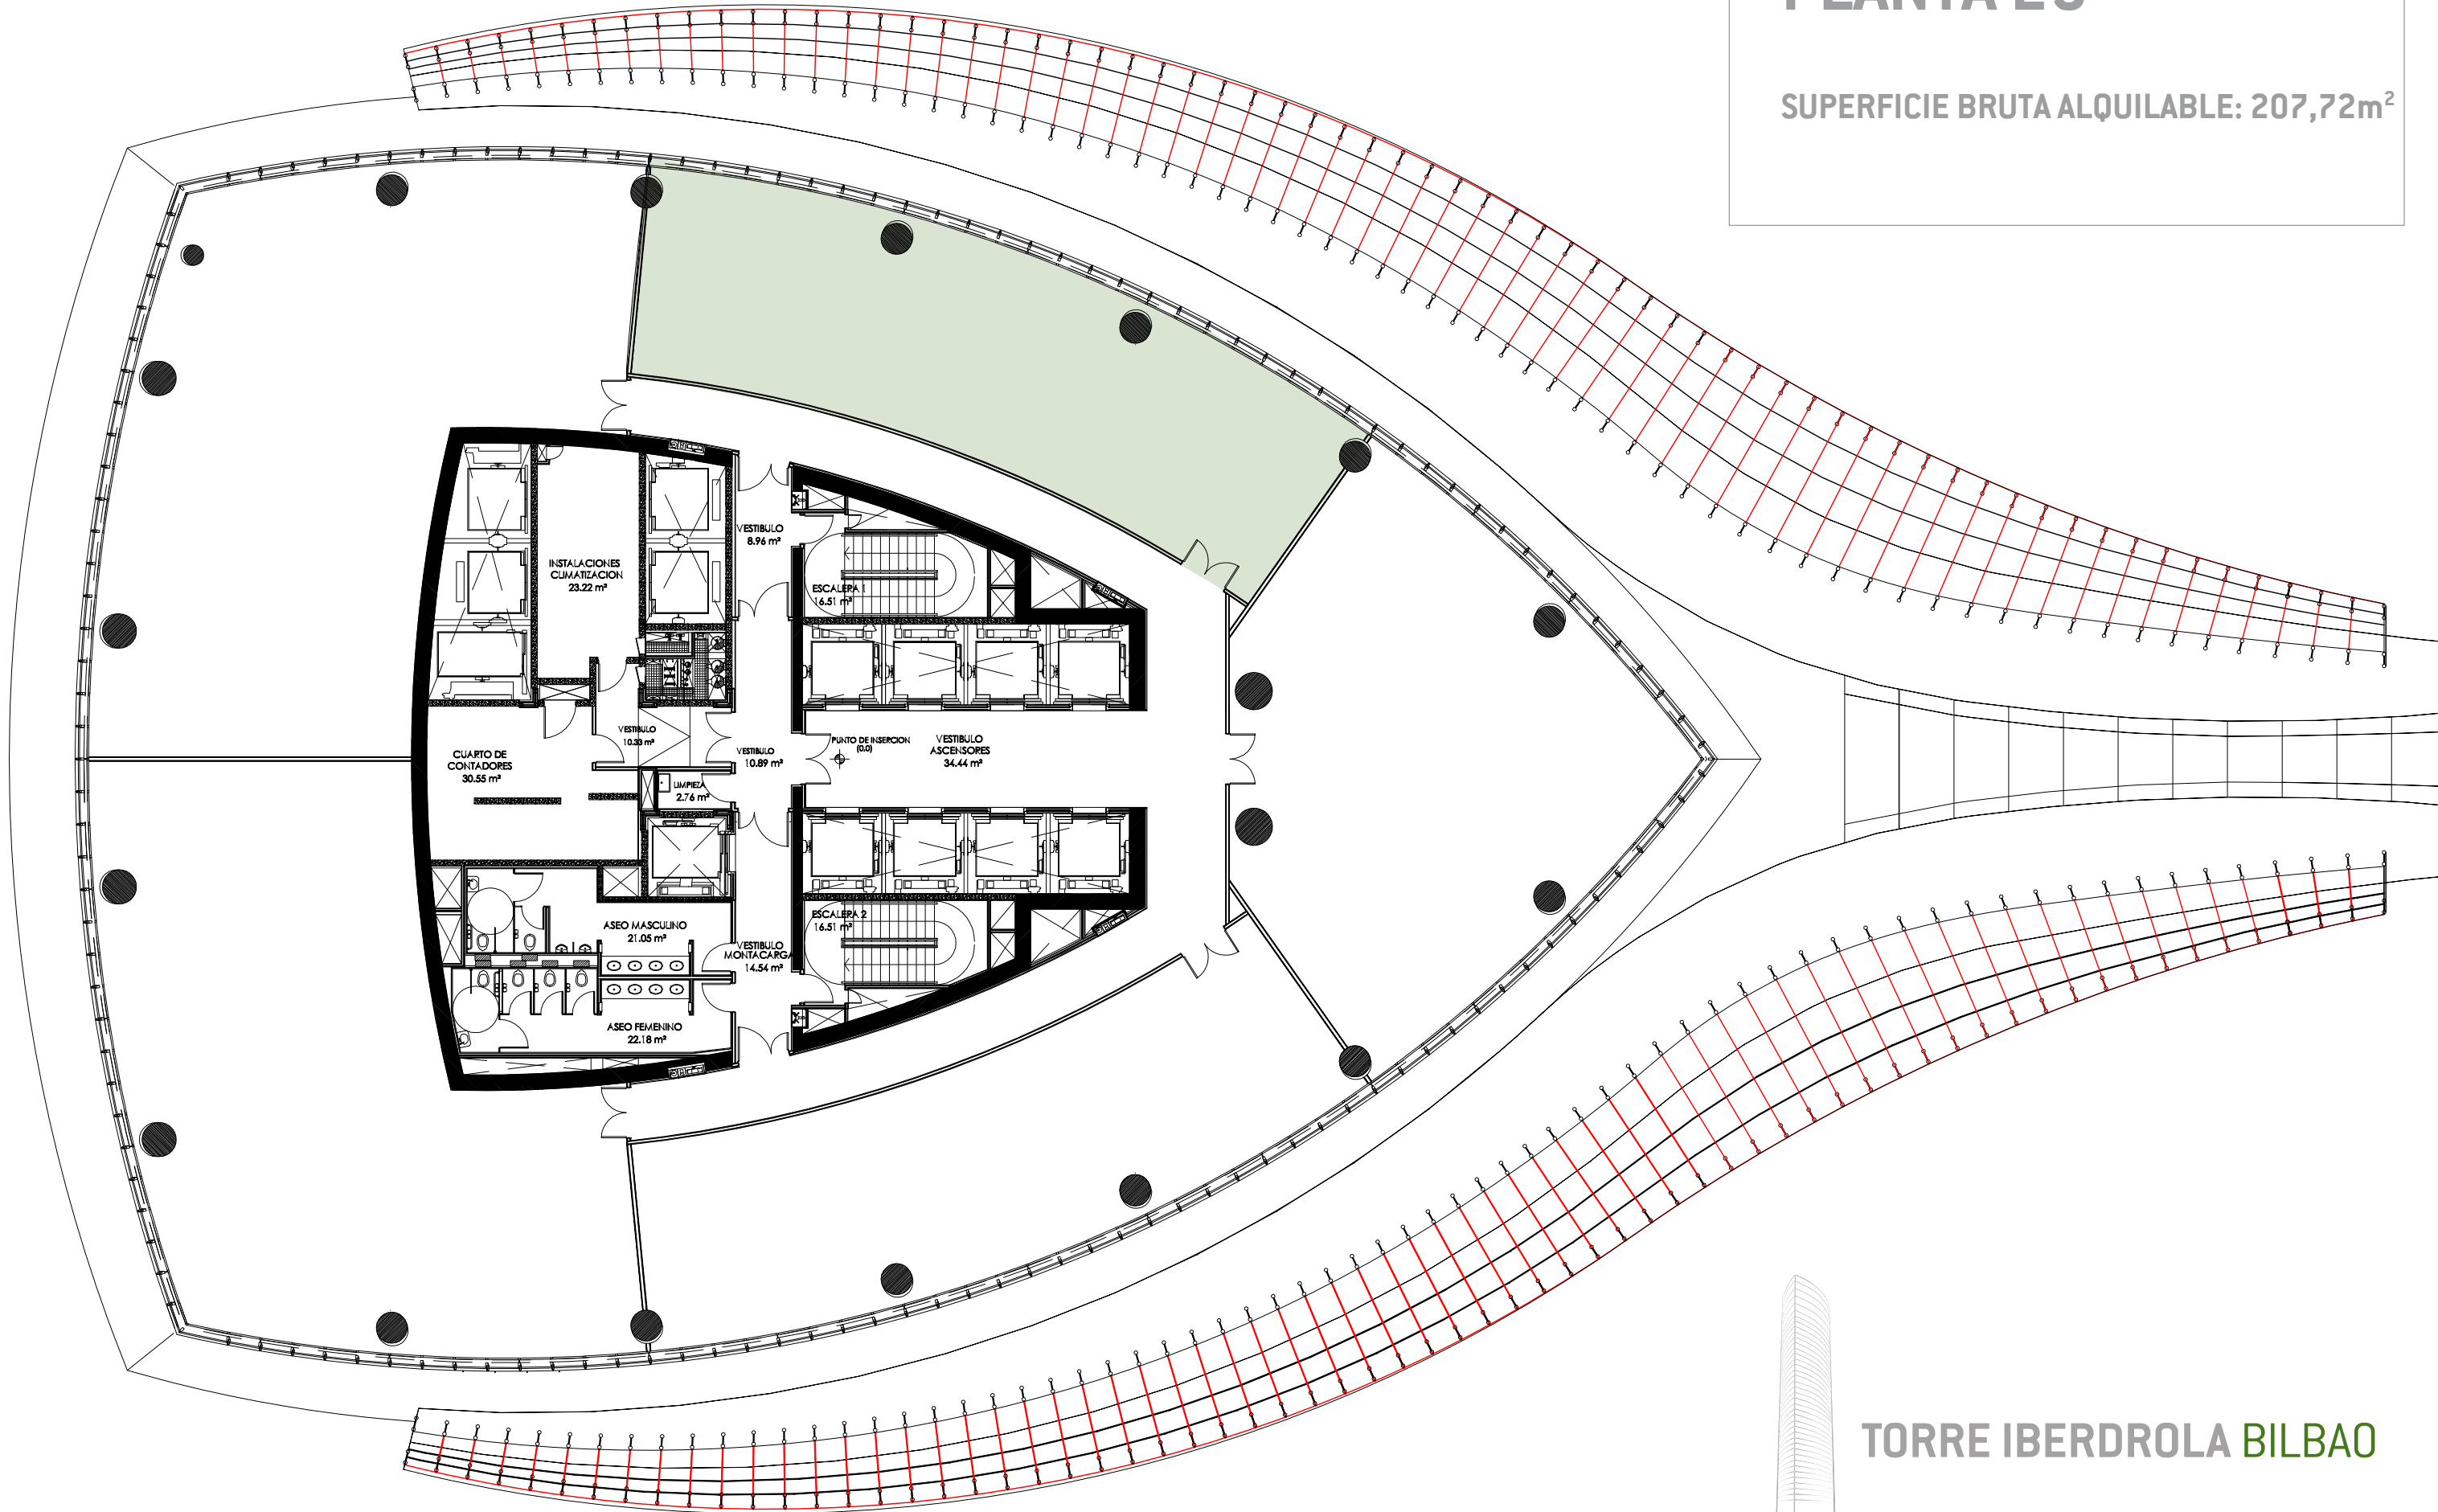

PLANTA 25

SUPERFICIE BRUTA ALQUILABLE: 207,72m²

TORRE IBERDROLA BILBAO