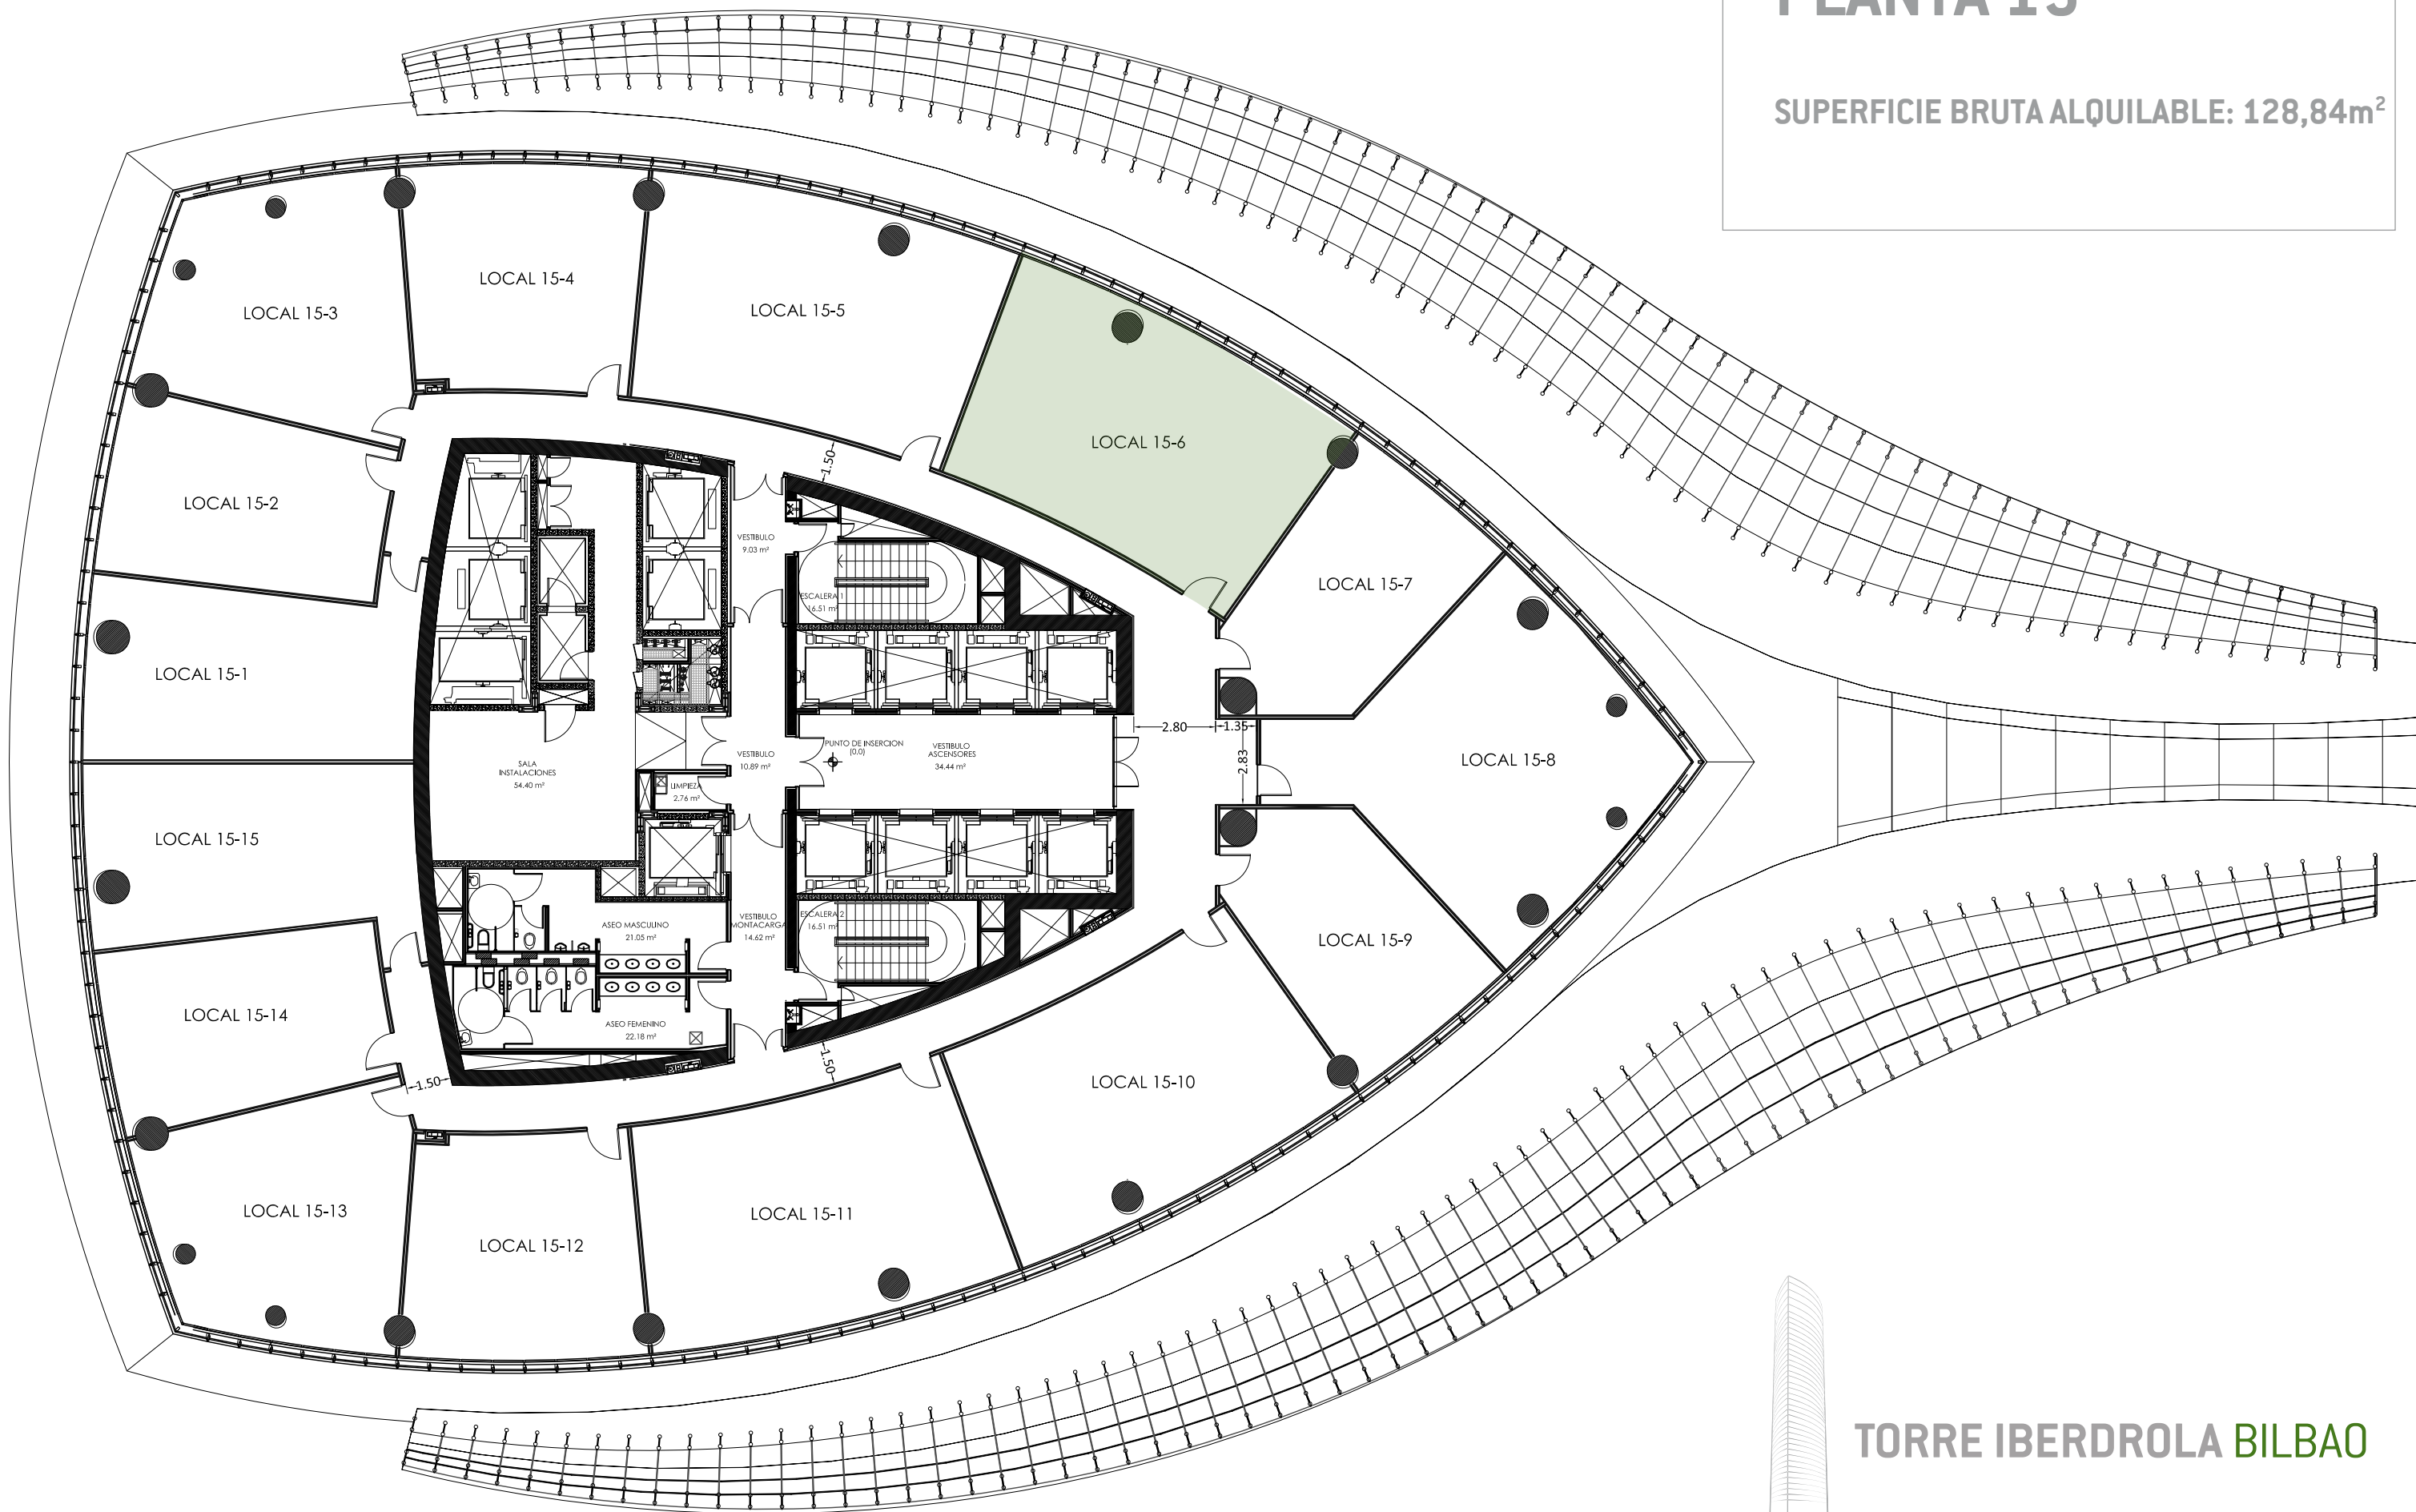

# PLANTA 15

SUPERFICIE BRUTA ALQUILABLE: 128,84m<sup>2</sup>

TORRE IBERDROLA BILBAO