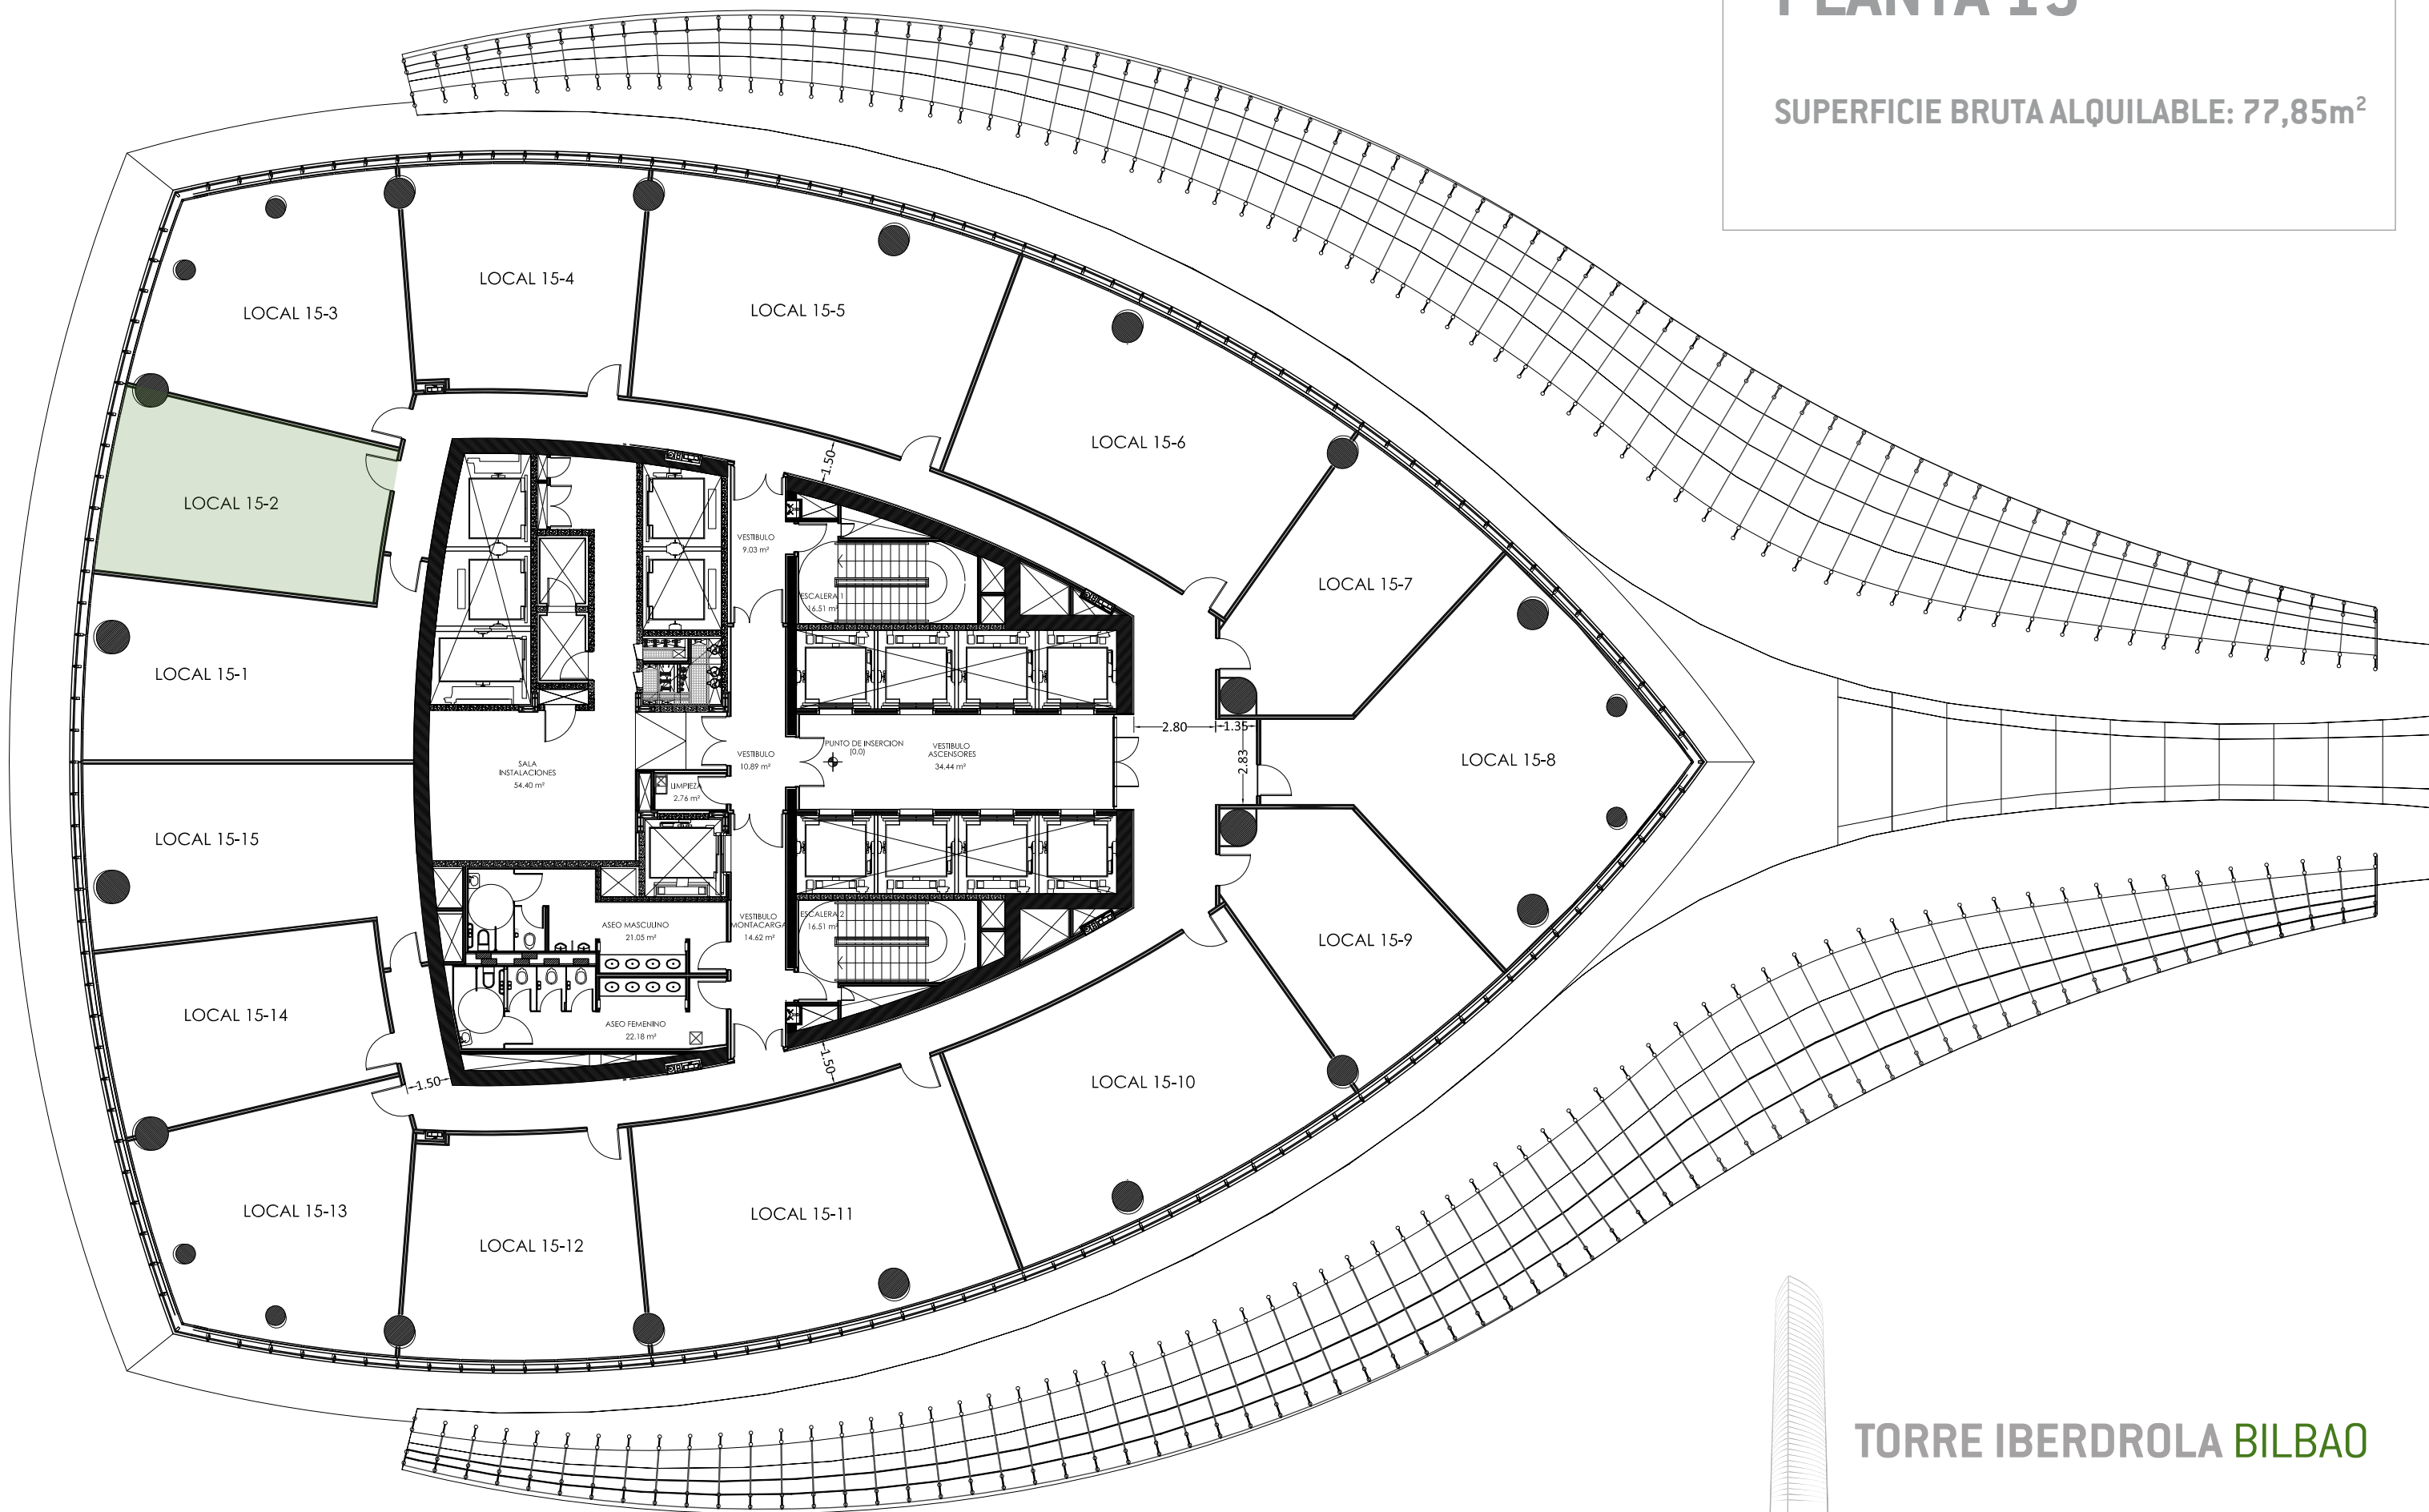

PLANTA 15

SUPERFICIE BRUTA ALQUILABLE: 77,85m²

TORRE IBERDROLA BILBAO