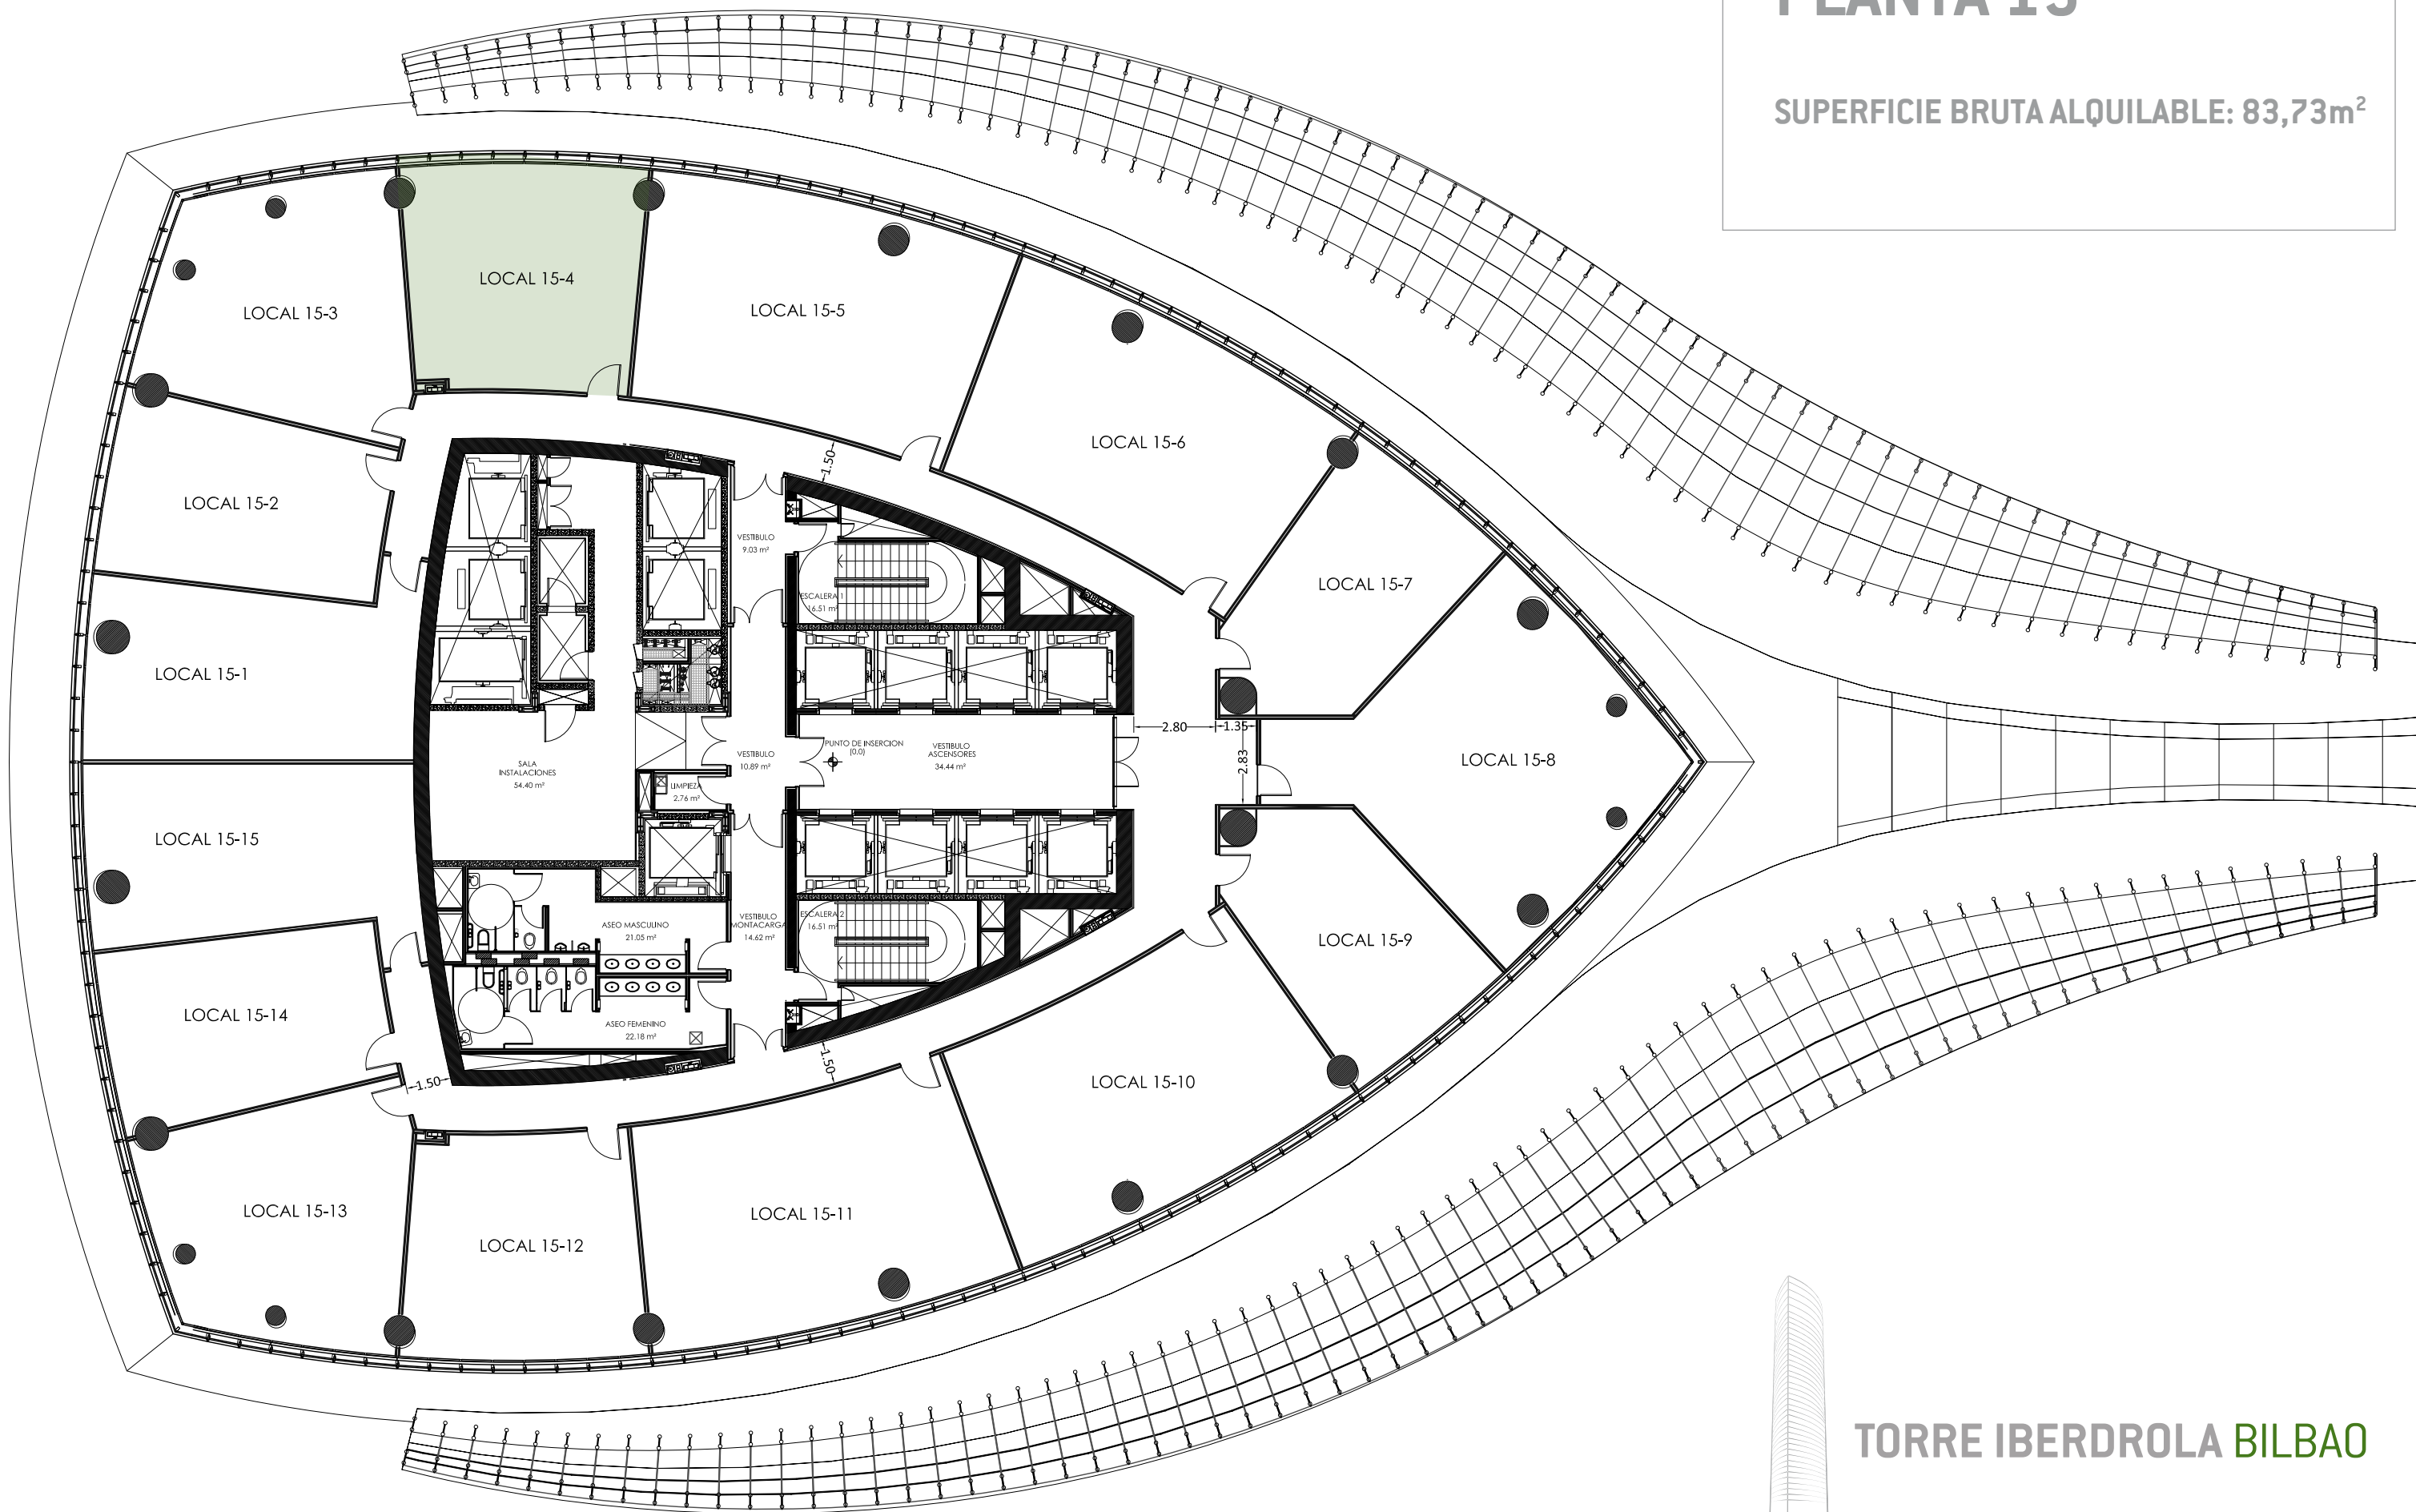

# PLANTA 15

SUPERFICIE BRUTA ALQUILABLE: 83,73m<sup>2</sup>

TORRE IBERDROLA BILBAO